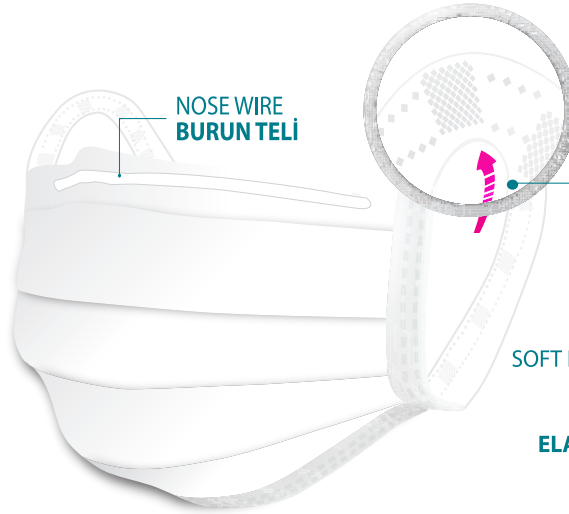

*Приблизительные данные. в случае смешанной погрузки будет различие в количествах.

*القيم التقريبية. في حالة تحميل مزيج القيم تختلف عن تلك المذكورة

gizmo

FACE MASK / YÜZ MASKESİ

up to **%99'** a kadar
**BACTERIAL
PROTECTION**
BAKTERİ KORUMASI

3
LAYERS
KATLI

Protection at each ply
Her kat ayrı koruma

NOSE WIRE
BURUN TELİ

PAIN-FREE
SOFT ELASTIC EARS
ACITMAYAN
YUMUŞAK
ELASTİK KULAK

El Değmeden Üretim
Hygienic Production
Lateks İçermez
Latex Free
Tahriş Etmez
Non-Irritating
Kolay Nefes Alma
Easy Breathing