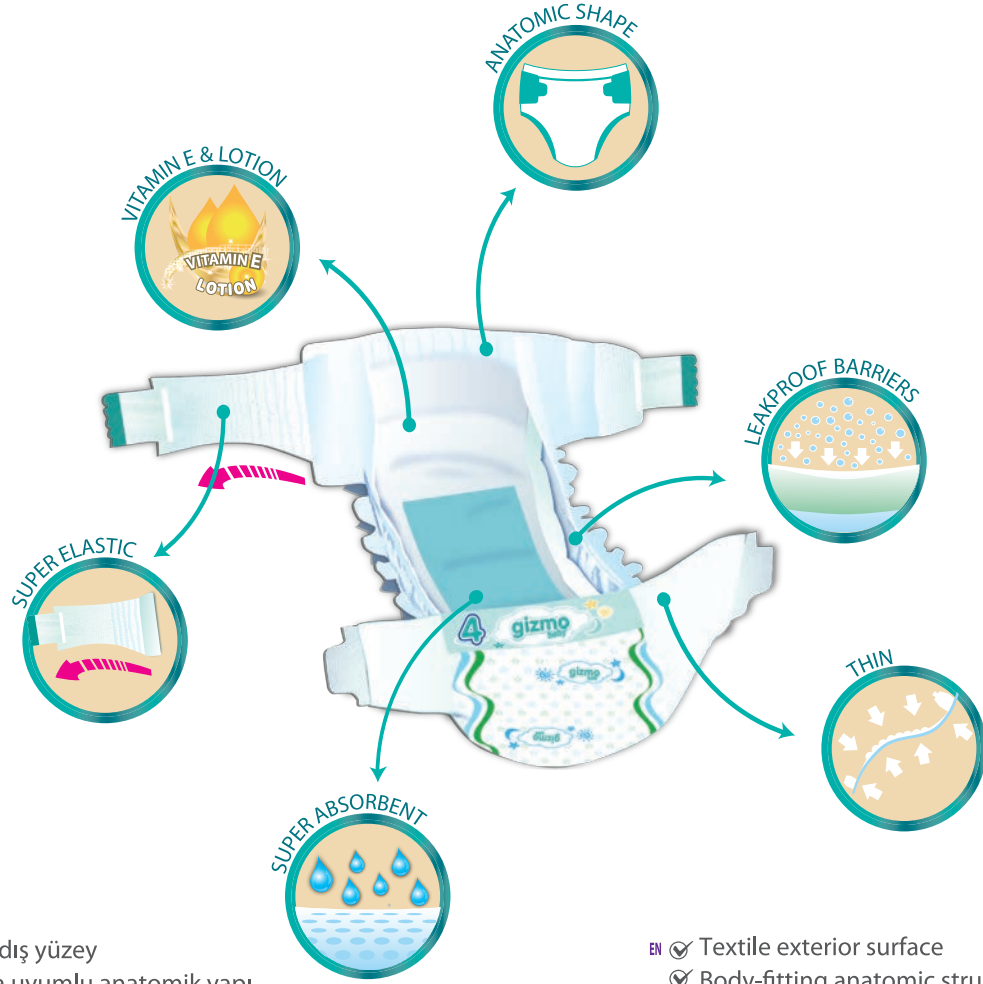

gizmo baby

cotton-like
Softness

maximum
Comfort

LEAK-GUARD
TECHNOLOGY

ULTRA
ABSORBENT CORE

SPECIALLY DESIGNED
ANATOMIC FIT

SUPER ELASTIC
SIDE BANDS

VITAMIN-E

gizmo baby

- TR** ✓ Tekstil dış yüzey
✓ Vücuda uyumlu anatomik yapı
✓ Emici ve dağıtıcı tabaka
✓ Süper emici tanecikler
✓ Parfüm, Losyon ve E Vitamini
✓ Süper elastik cırtlı yan bantlar
✓ Sızdırmaz bariyerler
✓ Pamuksu üst yüzey

- EN** ✓ Textile exterior surface
✓ Body-fitting anatomic structure
✓ Absorbent and dispersive layer
✓ Super Absorbent Particles
✓ Perfume, Lotion and Vitamin E
✓ Super elastic velcro side bands
✓ Leakproof barriers
✓ Cotton-Soft upper surface

- FR** ✓ Surface Extérieure de textile
✓ Nature Anatomique en cohérence avec le corps
✓ Avec une couche absorbante et distributeur
✓ Des grains absorbants formidables
✓ Parfum, lotion et Vitamine E
✓ Bandes de côté élastiques formidables avec l'attache de boucle et de crochet
✓ Barrières Imperméables
✓ Surface Supérieure avec une apparence de coton